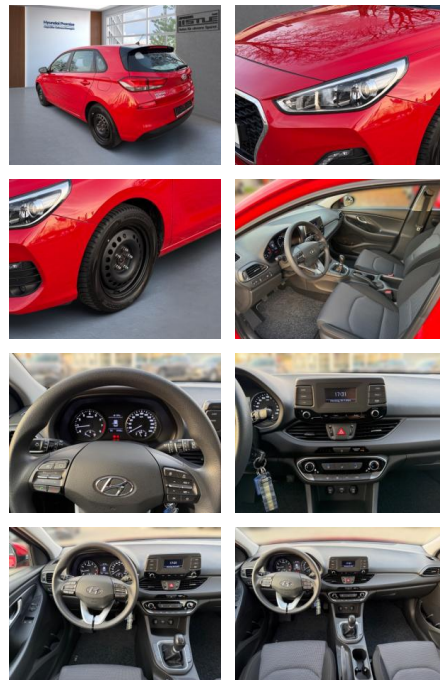

AL33-132150L Angebotsnr.:

| Erstzulassung: | Kilometer: | Farbe: | Leistung: | Kraftstoffart: |
|----------------|------------|--------|---------------|----------------|
| 01.09.2020 | 59.765 | | 73 kW / 99 PS | Benzin |