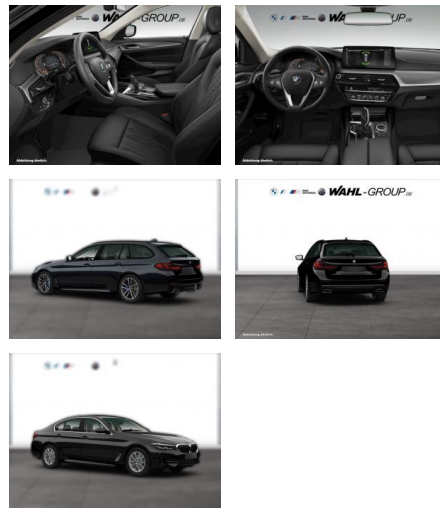

WG05-226576 Angebotsnr.:

Erstzulassung:	Kilometer:	Farbe:	Leistung:	Kraftstoffart:
01.06.2021	76.149	Schwarz	140 kW / 190 PS	Diesel

PREIS
38.370 €

FINANZIERUNGSBEISPIEL

Laufzeit: 72 Monate Anzahlung: 25 %
Basis-Finanzierung:* Mtl. Rate:
Zielraten-Finanzierung:** **333 €**