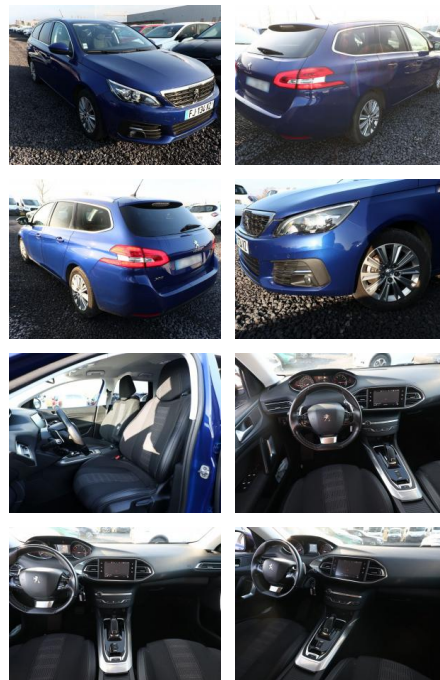

AT27-GW-ABO 440 Gebotsnr.:

| Erstzulassung: | Kilometer: | Farbe: | Leistung: | Kraftstoffart: |
|----------------|------------|--------|----------------|----------------|
| 04.09.2019 | 58.650 | Blau | 96 kW / 131 PS | Benzin |

Multimedia

- Radio
- Navigation mit Bildschirm
- Bluetooth

Komfort

- Zentralverriegelung
- Bordcomputer

Interieur

- Multifunktionslenkrad
- el. Fensterheber
- Sitzheizung

Exterieur

- Leichtmetallfelgen
- metallic
- Nebelscheinwerfer
- Dachreling