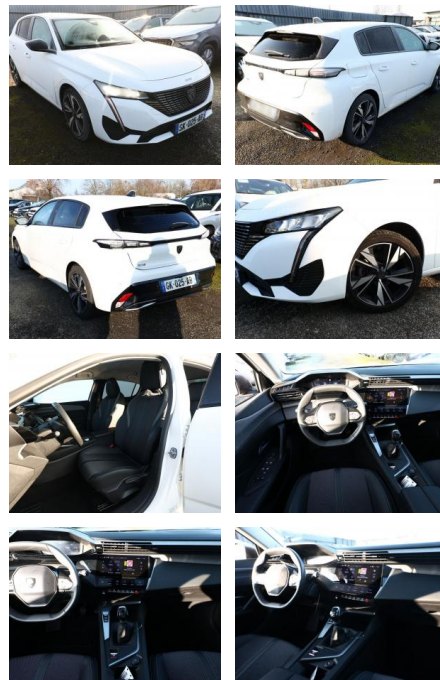

## Peugeot 308 1.2 PT 130 Allure AHK LED Nav PDC

AT27-GW-ASG Angebotssnr.:

Erstzulassung:	Kilometer:	Farbe:	Leistung:	Kraftstoffart:
08.06.2022	9.998	Diverse	96 kW / 131 PS	Benzin

**PREIS**  
**24.060 €**