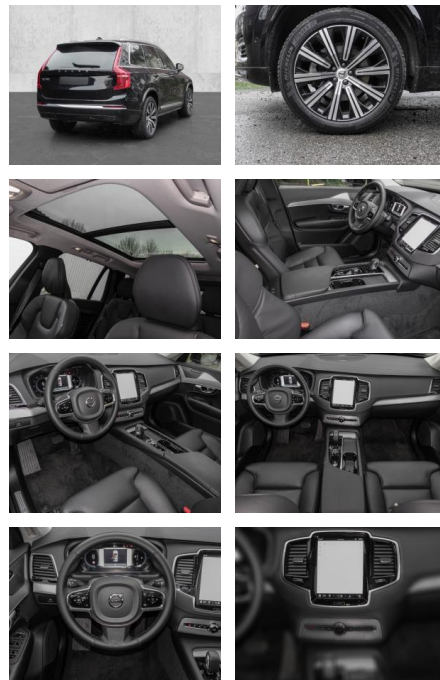

Ihr Ansprechpartner

Herr Murat Ergec
E-Mail: m.ergec@autohaus-odenwald.de
Telefon: 0151 15790100

ME Automobile GmbH & Co. KG
Frankfurter Str. 75 - 64732 Bad König - Tel.: 0151 / 15790100

Volvo XC90 Plus Bright AWD B5 Diesel EU6d

MA05-4503-24 Angebotsnr.:

Erstzulassung:	Kilometer:	Farbe:	Leistung:	Kraftstoffart:
01.11.2023	13.233	Schwarz	173 kW / 235 PS	Diesel

PREIS
57.330 €

FINANZIERUNGSBEISPIEL
Laufzeit: 72 Monate   Anzahlung: 25 %
Basis-Finanzierung:*   Mtl. Rate:
Zielraten-Finanzierung:** **497 €**   Mtl. Rate:

* Basisfinanzierung: Anzahlung: 14.333 Euro, Laufzeit: 72 Monate, Nettodarlehen: 42.998 Euro, Gesamtbetrag: 67.637 Euro, Zinssätze: 7.71% Sollz. (gebunden), 7.99% eff.
** Zielratenfinanzierung: Anzahlung: 14.333 Euro, Laufzeit: 72 Monate, Nettodarlehen: 42.998 Euro, Zielrate: 31.532 Euro, Gesamtbetrag: 69.240 Euro, Zinssätze: 7.71% Sollz. (gebunden), 7.99% eff.,

Vermittlung für:
Repräsentatives Beispiel gem. § 17 Abs. 4 PAngV. Diese Finanzierungsangebote sind Beispiele. Gerne ermitteln wir für Sie Ihr individuelles Angebot.

Ausstattung

Sicherheit

- PDC Park Distance Control hinten
- Anti-Blockiersystem ABS
- Antischlupfregelung ASC+T
- elektronische Stabilitätskontrolle (ESP / DSP)
- Servolenkung
- Regensensor
- Wegfahrsperr
- Kindersitzbefestigung
- Allrad
- PDC Park Distance Control vorne
- **ABS**
- Airbag
- Beifahrer-Airbag
- Wegfahrsperr
- Seitenairbags
- ESP
- Reifendruckkontrolle
- Traktionskontrolle
- Kindersitze integriert

- Kopfairbag
- Knieairbag
- Kindersitzbefestigung
- Pannenset
- **Entertainment: Soundsystem**
- Radio
- USB-Anschluss
- Harman-Kardon
- Apple CarPlay
- Android Auto
- DAB
- Induktionsladen für Smartphones

Multimedia

- Radio
- el. Sitzverstellung

Komfort

- Zentralverriegelung
- Bordcomputer

Servolenkung

- Zentralverriegelung
- Elektrischer Fensterheber
- Sitzheizung
- Elektrische Aussenspiegel
- Teilbare Ruedcksitzlehne
- Tempomat
- Standheizung
- Multifunktionslenkrad
- Keyless Go Startfunktion
- Elektrische Sitze
- Innenspiegel autom. abblendbar
- Mittelarmlehne
- Innenraumfilter
- Lenksaeule einstellbar
- ParkDistanceControl vorne und hinten
- Elektrische Heckklappe
- Keyless Entry
- Memory Sitze
- Ambientebeleuchtung
- Lordosenstütze

STÄNDIG ÜBER 15.000 FAHRZEUGE IM BESTAND!