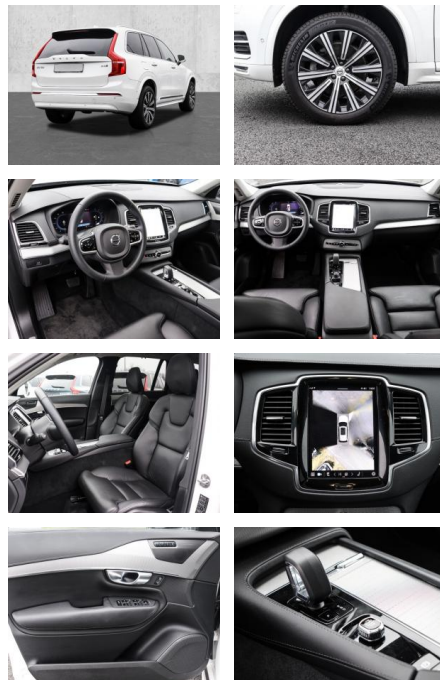

ME Automobile GmbH & Co. KG
Frankfurter Str. 75 - 64732 Bad König - Tel.: 0151 / 15790100

Ihr Ansprechpartner

Herr Emre Can Tekinöz
E-Mail: info@autohaus-odenwald.de
Telefon: 06063 1579

Volvo XC90 Plus Bright AWD B5 Diesel EU6d

MA05-4504-24 Angebotsnr.:

Erstzulassung:	Kilometer:	Farbe:	Leistung:	Kraftstoffart:
01.09.2022	23.022	Weiß	173 kW / 235 PS	Diesel

PREIS 54.840 €	FINANZIERUNGSBEISPIEL		* Basisfinanzierung: Anzahlung: 13.710 Euro, Laufzeit: 72 Monate, Nettodarlehen: 41.130 Euro, Gesamtbetrag: 64.699 Euro, Zinssätze: 7.71% Sollz. (gebunden), 7.99% eff. ** Zielratenfinanzierung: Anzahlung: 13.710 Euro, Laufzeit: 72 Monate, Nettodarlehen: 41.130 Euro, Zielrate: 30.162 Euro, Gesamtbetrag: 66.232 Euro, Zinssätze: 7.71% Sollz. (gebunden), 7.99% eff., Vermittlung für: Repräsentatives Beispiel gem. § 17 Abs. 4 PAngV. Diese Finanzierungsangebote sind Beispiele. Gerne ermitteln wir für Sie Ihr individuelles Angebot.
	Laufzeit: 72 Monate	Anzahlung: 25 %	
	Basis-Finanzierung:*	Mtl. Rate:	
	Zielraten-Finanzierung:**	476 €	

Ausstattung

Sicherheit

- PDC Park Distance Control hinten
- Anti-Blockiersystem ABS
- Antischlupfregelung ASC+T
- elektronische Stabilitätskontrolle (ESP / DSP)
- Servolenkung
- Regensensor
- Wegfahrsperre
- Kindersitzbefestigung
- Allrad
- PDC Park Distance Control vorne
- **ABS**
- Airbag
- Beifahrer-Airbag
- Wegfahrsperre
- Seitenairbags
- ESP
- Reifendruckkontrolle
- Traktionskontrolle
- Kindersitze integriert

- Kopfairbag
- Knieairbag
- Kindersitzbefestigung
- Pannenset
- **Entertainment: Soundsystem**
- Radio
- USB-Anschluss
- Harman-Kardon
- Android Auto
- DAB
- Induktionsladen für Smartphones

Multimedia

- Radio
- el. Sitzverstellung

Komfort

- Zentralverriegelung
- Bordcomputer
- **Servolenkung**

- Zentralverriegelung
- Elektrischer Fensterheber
- Sitzheizung
- Elektrische Aussenspiegel
- Teilbare Ruedsitzlehne
- Tempomat
- Standheizung
- Multifunktionslenkrad
- Keyless Go Startfunktion
- Elektrische Sitze
- Innenspiegel autom. abblendbar
- Mittelarmlehne
- Innenraumfilter
- Lenksaeule einstellbar
- ParkDistanceControl vorne und hinten
- Elektrische Heckklappe
- Keyless Entry
- Memory Sitze
- Ambientebeleuchtung
- Lordosenstütze
- Sitzheizung hinten

STÄNDIG ÜBER 15.000 FAHRZEUGE IM BESTAND!