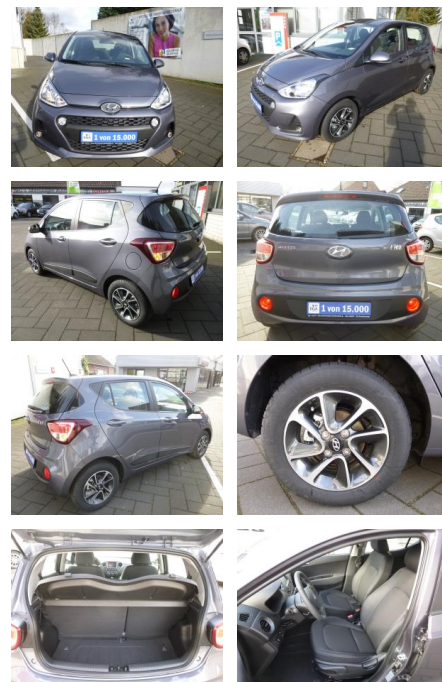

ME Automobile GmbH & Co. KG
Frankfurter Str. 75 - 64732 Bad König - Tel.: 0151 / 15790100

Ihr Ansprechpartner

Herr Emre Can Tekinöz
E-Mail: info@autohaus-odenwald.de
Telefon: 06063 1579

Hyundai i10 1.0 Automatik - Navi - Klima - Sitzh...

AS51-SS1505-1156botsnr.:

Erstzulassung:	Kilometer:	Farbe:	Leistung:	Kraftstoffart:
15.09.2017	26.420	grau	49 kW / 67 PS	Benzin

PREIS
11.190 €

FINANZIERUNGSBEISPIEL
Laufzeit: 72 Monate Anzahlung: 25 %
Basis-Finanzierung:* Mtl. Rate:
Zielraten-Finanzierung:** Mtl. Rate: **97 €**