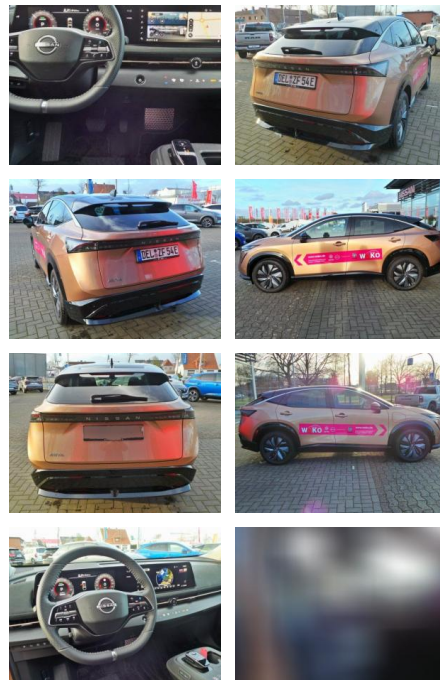

ME Automobile GmbH & Co. KG
Frankfurter Str. 75 - 64732 Bad König - Tel.: 0151 / 15790100

Ihr Ansprechpartner

Herr Emre Can Tekinöz
E-Mail: info@autohaus-odenwald.de
Telefon: 06063 1579

Nissan Ariya Evolve Pack 87kWh Klima PDC Navi

WK03-VFW-170 **Angebotsnr.:**

Erstzulassung:	Kilometer:	Farbe:	Leistung:	Kraftstoffart:
26.10.2023	5.500	Beige	178 kW / 242 PS	Elektro

PREIS	FINANZIERUNGSBEISPIEL	
46.710 €	Laufzeit: 72 Monate	Anzahlung: 25 %
	Basis-Finanzierung:**	Mtl. Rate:
	Zielraten-Finanzierung:**	405 €