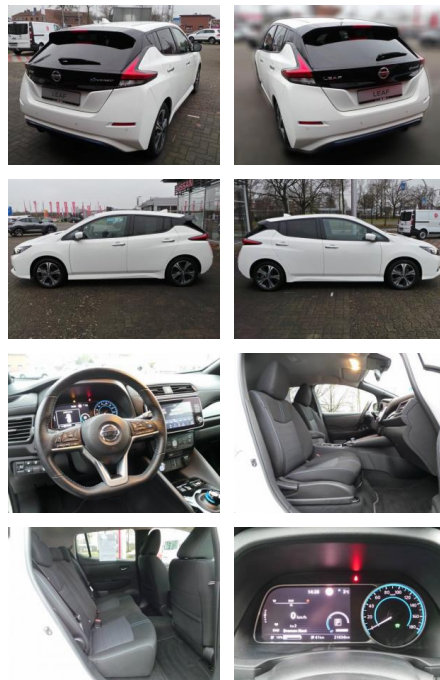

ME Automobile GmbH & Co. KG
Frankfurter Str. 75 - 64732 Bad König - Tel.: 0151 / 15790100

Ihr Ansprechpartner

Herr Murat Ergec
E-Mail: m.ergec@autohaus-odenwald.de
Telefon: 0151 15790100

Nissan Leaf N-Connecta 40 kWh 360° Navi

WK03-7755-57 Angebotsnr.:

Erstzulassung:	Kilometer:	Farbe:	Leistung:	Kraftstoffart:
26.12.2021	21.690	Diverse	110 kW / 150 PS	Elektro

PREIS
17.870 €

FINANZIERUNGSBEISPIEL
Laufzeit: 72 Monate Anzahlung: 25 %
Basis-Finanzierung:* Mtl. Rate:
Zielraten-Finanzierung:** **155 €**

Multimedia

- USB
- Verkehrszeichenerkennung
- Sprachsteuerung
- Touchscreen

Komfort

- Berganfahrassistent
- Lederlenkrad
- Keyless Entry

Weiteres

- Start Stop Automatik
- Servolenkung

- Zentralverriegelung
- El. Fensterheber
- El. Seitenspiegel
- Schlüssellose Zentralverriegelung
- Ambiente-Beleuchtung
- Innenspiegel autom. abblendend
- Multifunktionslenkrad
- Lederlenkrad
- Leichtmetallfelgen
- Reifendruck-Kontrolle
- Tuner oder Radio
- DAB-Radio
- MP3 fähig
- Bluetooth
- USB-Anschluss
- Touchscreen
- CarPlay
- Android Auto
- Berganfahrassistent
- Tempomat
- Abstandstempomat