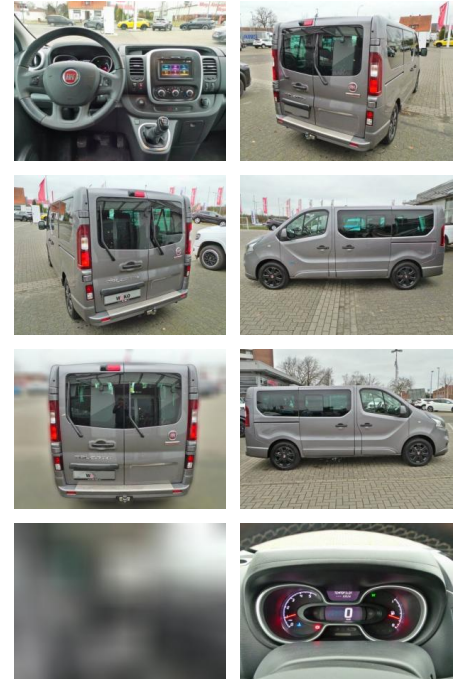

## Fiat Talento L1H1 2.0 Ecojet 145 Turbo EURO

WK03-0552-55Angebotsnr.:

Erstzulassung:	Kilometer:	Farbe:	Leistung:	Kraftstoffart:
25.01.2019	68.000	Diverse	107 kW / 145 PS	Diesel

**PREIS**  
**29.200 €**