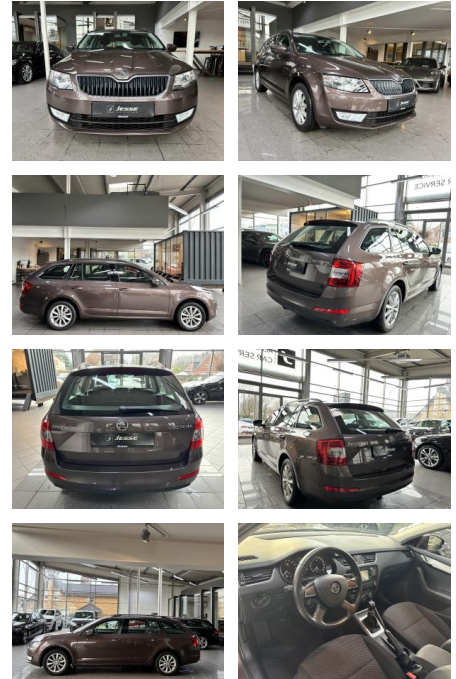

## Skoda Octavia Combi 2.0 TDI DPF Ambition SHZ PDC...

AJ02-DM2200-24 Angebotsnr.:

Erstzulassung:	Kilometer:	Farbe:	Leistung:	Kraftstoffart:
08.10.2014	151.000	Braun	110 kW / 150 PS	Diesel

**PREIS**  
**10.670 €**