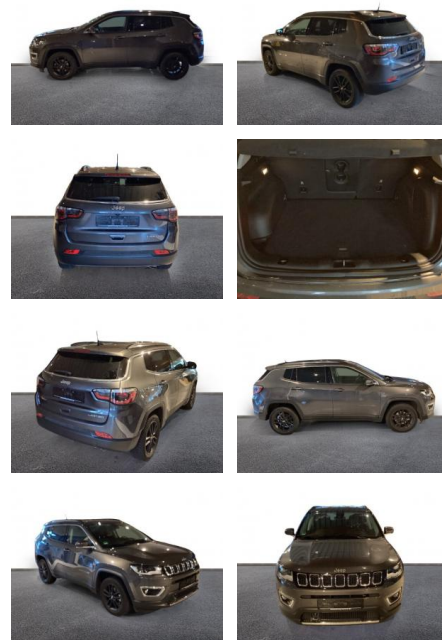

## Jeep Compass Limited FWD 1.3 MultiAir / ACC

AH32-LPR02935 Angebotsnr.:

Erstzulassung:	Kilometer:	Farbe:	Leistung:	Kraftstoffart:
01.11.2020	22.000	Grau	110 kW / 150 PS	Benzin

**PREIS**  
**23.540 €**