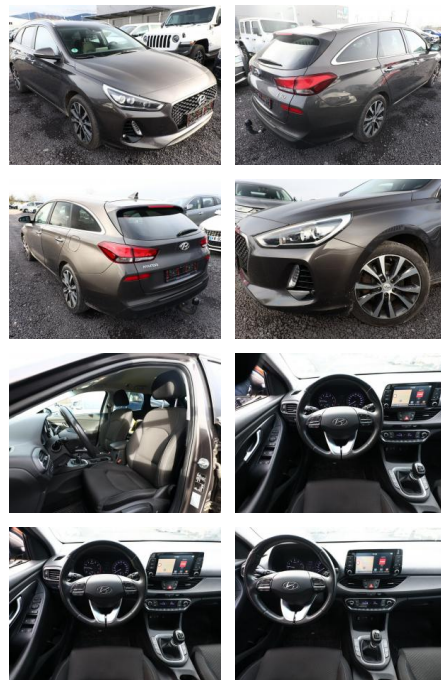

AT27-GW-ABO Angebotsnr.:

Erstzulassung:	Kilometer:	Farbe:	Leistung:	Kraftstoffart:
16.03.2018	68.900	Diverse	88 kW / 120 PS	Benzin

PREIS
15.030 €

FINANZIERUNGSBEISPIEL
Laufzeit: 72 Monate Anzahlung: 25 %
Basis-Finanzierung:* Mtl. Rate:
Zielraten-Finanzierung:** **130 €**