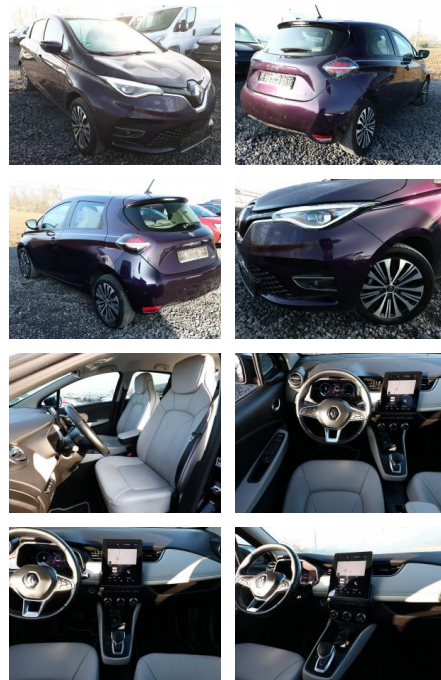

AT27-GW-ABO Angebotsnr.:

Erstzulassung:	Kilometer:	Farbe:	Leistung:	Kraftstoffart:
20.12.2021	27.233	Diverse	100 kW / 136 PS	Elektro

PREIS
17.770 €

FINANZIERUNGSBEISPIEL
Laufzeit: 72 Monate Anzahlung: 25 %
Basis-Finanzierung:* Mtl. Rate:
Zielraten-Finanzierung:** **154 €**

Multimedia

- Radio
- Navigation mit Bildschirm
- Bluetooth

Komfort

- Zentralverriegelung
- Bordcomputer

Interieur

- Multifunktionslenkrad
- el. Fensterheber
- Sitzheizung

Exterieur

- Leichtmetallfelgen
- metallic
- Nebelscheinwerfer