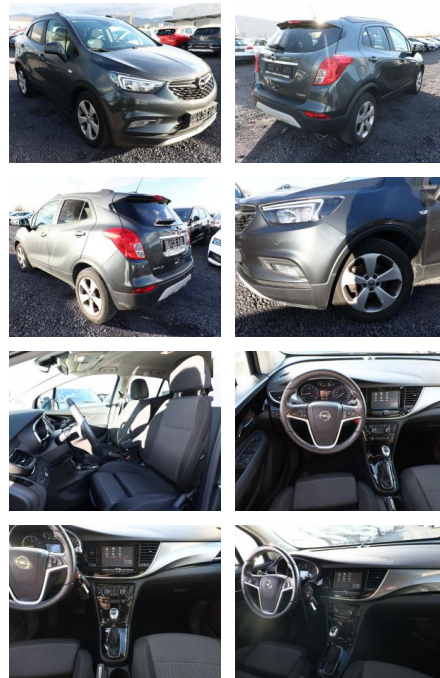

AT27-GW-ABO Angebotsnr.:

Erstzulassung:	Kilometer:	Farbe:	Leistung:	Kraftstoffart:
29.03.2017	47.700		103 kW / 140 PS	Benzin

PREIS
15.170 €

FINANZIERUNGSBEISPIEL
Laufzeit: 72 Monate Anzahlung: 25 %
Basis-Finanzierung:* Mtl. Rate:
Zielraten-Finanzierung:** **132 €**