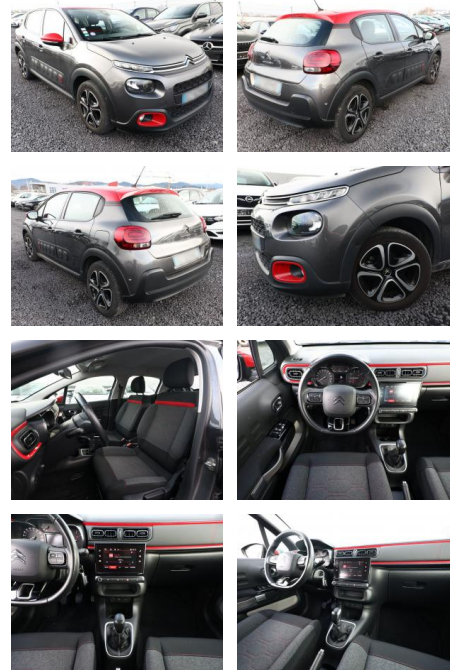

## Citroën C3 1.2 PT 110 Shine LED PDC Kam AppCo

AT27-GW-ABO Angebotsnr.:

Erstzulassung:	Kilometer:	Farbe:	Leistung:	Kraftstoffart:
28.07.2018	28.200	Grau	81 kW / 110 PS	Benzin

**PREIS**  
**13.880 €**

**FINANZIERUNGSBEISPIEL**  
Laufzeit: 72 Monate      Anzahlung: 25 %  
Basis-Finanzierung:\*      Mtl. Rate:  
Zielraten-Finanzierung:\*\* **120 €**