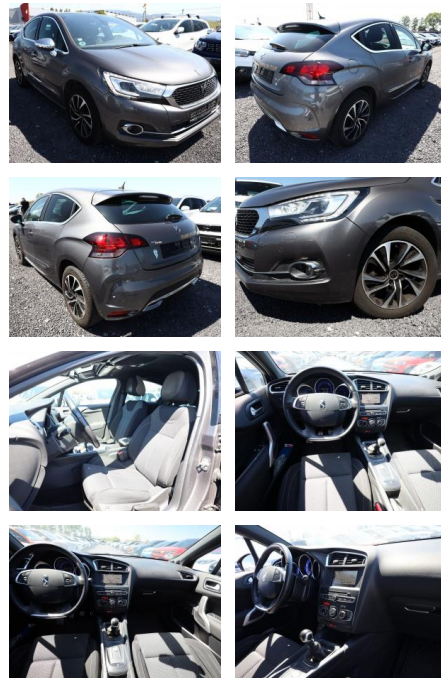

## DS Automobiles DS4 4 1.2 PT 130 LED Nav Denon SH...

AT27-GW-K339Angebotsnr.:

Erstzulassung:	Kilometer:	Farbe:	Leistung:	Kraftstoffart:
31.03.2016	73.350	Grau	96 kW / 131 PS	Benzin

**PREIS**  
**14.300 €**