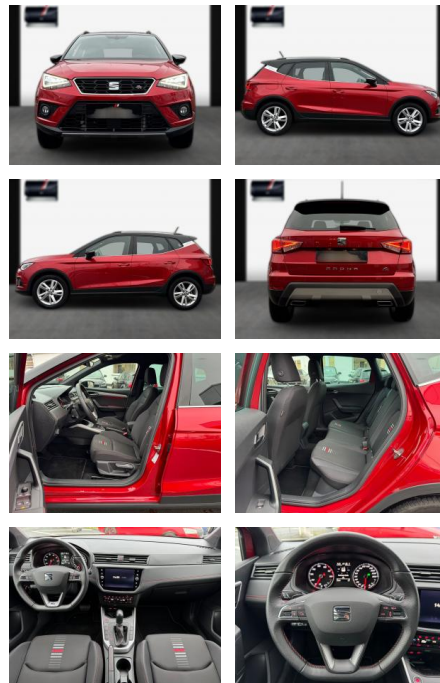

Ihr Ansprechpartner

Herr Murat Ergec
E-Mail: m.ergec@autohaus-odenwald.de
Telefon: 0151 15790100

ME Automobile GmbH & Co. KG
Frankfurter Str. 75 - 64732 Bad König - Tel.: 0151 / 15790100

Seat Arona Aut. FR/Navi/ACC/LED/17"

SA13-MR029500 Angebotsnr.:

Erstzulassung:	Kilometer:	Farbe:	Leistung:	Kraftstoffart:
26.12.2020	29.300	Diverse	110 kW / 150 PS	Benzin

PREIS
23.020 €

FINANZIERUNGSBEISPIEL

Laufzeit: 72 Monate   Anzahlung: 25 %
Basis-Finanzierung:*   Mtl. Rate:
Zielraten-Finanzierung:** **200 €**

* Basisfinanzierung: Anzahlung: 5.755 Euro, Laufzeit: 72 Monate, Nettodarlehen: 17.265 Euro, Gesamtbetrag: 27.158 Euro, Zinssätze: 7.71% Sollz. (gebunden), 7.99% eff.
** Zielratenfinanzierung: Anzahlung: 5.755 Euro, Laufzeit: 72 Monate, Nettodarlehen: 17.265 Euro, Zielrate: 12.661 Euro, Gesamtbetrag: 27.802 Euro, Zinssätze: 7.71% Sollz. (gebunden), 7.99% eff.,

Vermittlung für:
Repräsentatives Beispiel gem. § 17 Abs. 4 PAngV. Diese Finanzierungsangebote sind Beispiele. Gerne ermitteln wir für Sie Ihr individuelles Angebot.

Ausstattung

Sicherheit

- Notbremsassistent
- Reifendruckkontrollsystem
- Totwinkel-Assistent
- **Elektron. Stabilitätskontrolle (ESC); ESP; ABS; ASR; Kopf-Airbag-System; Airbag Beifahrerseite abschaltbar; Seitenairbag; Airbag Fahrer-/Beifahrerseite; Elektron. Differentialsperre (EDS); Elektron. Querdifferentialsperre (XDS); Innenspiegel mit Ablendautomatik; Außentemperaturanzeige; Heckscheibenwischer; Elektr. Bremskraftverteilung; Start/Stop-Anlage; Otto-Partikelfilter (OPF); Servolenkung; Heckscheibe heizbar; Wegfahrsperre (elektronisch); Motor 1**
- 5 Ltr. - 110 kW 16V TSI ACT
- *

Multimedia

- USB
- Sprachsteuerung
- Touchscreen
- **Audio-Navigationssystem mit Touchscreen Farbbildschirm; Bluetooth-Schnittstelle mit Freisprecheinrichtung integriert; USB-Schnittstelle vorn (2-fach Typ C); Full Link (MirrorLink**
- Apple CarPlay und Android Auto); Sprachsteuerungs-System; Radioempfang digital (DAB+); Touch Screen; Mobile Online Dienste Seat Connect; Induktionsladeschale für Smartphone; 6 Lautsprecher
- ***Assistenzsysteme: Automatische Distanzregelung ACC; Berganfahr-Assistent (Hill-Holder); Totwinkel-Assistent mit Auspark-Assistent; Spurwechselassistent (Blind Spot Detection);**

- ***Innen: Klimaanlage Climatronic 2-Zonen; Klima-Komfort-Paket; Lenkrad (Leder) mit Multifunktion; Innenraumfilter; Pollenfilter; Fensterheber elektrisch; Bordcomputer; Kombiinstrument digital (8 Zoll); Gepäckraumabdeckung / Rollo; Lenksäule (Lenkrad) verstellbar; Lenksäule (Lenkrad) höhenverstellbar; Dachhimmel schwarz; Steckdose (12V-Anschluß) vorn; Armaturentafel Leder-Optik**
- ***Sitze + Polster: Sitzheizung vorn; Mittelarmlehne vorn; Sitze vorn höhenverstellbar; Sitz vorn links höhenverstellbar; Sportsitze vorn; Rücksitzlehne geteilt/klappbar (1/3-2/3); Sitz vorn rechts höhenverstellbar; Kopfstützen hinten; Kopfstützen vorn; Isofix-Aufnahmen für Kindersitz**
- ***Aussen: Zentralverriegelung mit**

STÄNDIG ÜBER 15.000 FAHRZEUGE IM BESTAND!