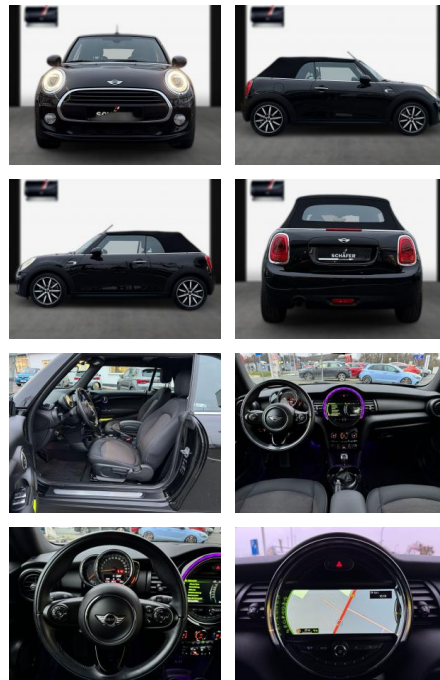

## MINI ONE\_CABRIO One Cabrio Navi, Pepper ,

SA13-03C9353Angebotsnr.:

Erstzulassung:	Kilometer:	Farbe:	Leistung:	Kraftstoffart:
25.12.2017	23.800	Diverse	kW / 0 PS	Benzin

**PREIS**  
**20.860 €**