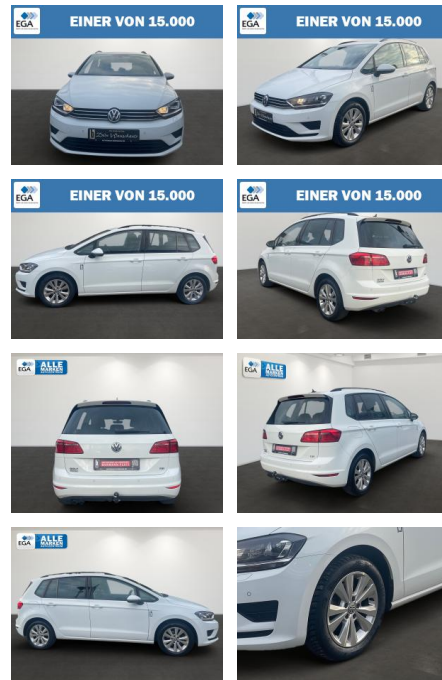

## Volkswagen Golf Sportsvan 1.4 TSI M/T Comfortlin...

AB27-AB2412-111geb03shr.:

Erstzulassung:	Kilometer:	Farbe:	Leistung:	Kraftstoffart:
31.10.2017	92.800	Weiß	92 kW / 125 PS	Benzin

PREIS	FINANZIERUNGSBEISPIEL	
<b>15.300 €</b>	Laufzeit: 72 Monate	Anzahlung: 25 %
	Basis-Finanzierung:**	Mtl. Rate:
	Zielraten-Finanzierung:**	<b>133 €</b>