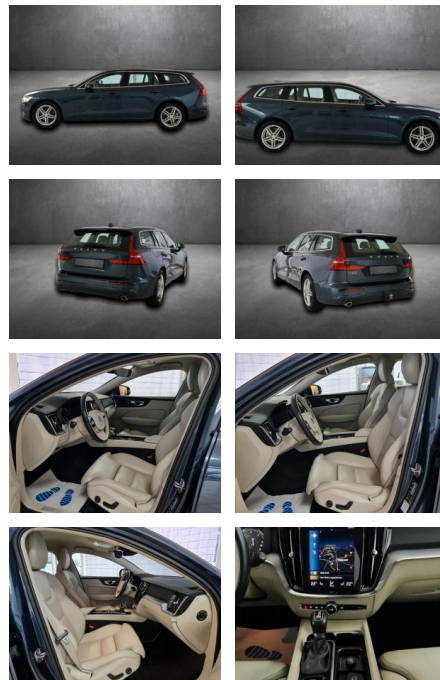

Ihr Ansprechpartner

Herr Emre Can Tekinöz
E-Mail: info@autohaus-odenwald.de
Telefon: 06063 1579

ME Automobile GmbH & Co. KG
Frankfurter Str. 75 - 64732 Bad König - Tel.: 0151 / 15790100

Volvo V60 Kombi Momentum Pro, 1.Hand,

AH90-18570-17 ~~Angebotsnr.:~~

Erstzulassung:	Kilometer:	Farbe:	Leistung:	Kraftstoffart:	Verbr. komb.	CO2-Emission	CO2-Klasse (WLTP)
25.10.2020	106.708	Diverse	140 kW / 190 PS	Diesel	4,5 l/100km	119 g/km	

PREIS
28.170 €

FINANZIERUNGSBEISPIEL

Laufzeit: 72 Monate   Anzahlung: 25 %
Basis-Finanzierung:*   Mtl. Rate:
Zielraten-Finanzierung:** **244 €**

* Basisfinanzierung: Anzahlung: 7.043 Euro, Laufzeit: 72 Monate, Nettodarlehen: 21.128 Euro, Gesamtbetrag: 33.235 Euro, Zinssätze: 7.71% Sollz. (gebunden), 7.99% eff.
** Zielratenfinanzierung: Anzahlung: 7.043 Euro, Laufzeit: 72 Monate, Nettodarlehen: 21.128 Euro, Zielrate: 15.494 Euro, Gesamtbetrag: 34.023 Euro, Zinssätze: 7.71% Sollz. (gebunden), 7.99% eff.,

Vermittlung für:
Repräsentatives Beispiel gem. § 17 Abs. 4 PAngV. Diese Finanzierungsangebote sind Beispiele. Gerne ermitteln wir für Sie Ihr individuelles Angebot.

Ausstattung

Sicherheit

- Notbremsassistent
- Reifendruckkontrollsystem
- Totwinkel-Assistent
- Spurhalteassistent

Multimedia

- Soundsystem
- USB
- Verkehrszeichenerkennung
- Sprachsteuerung
- Touchscreen

Komfort

- Berganfahrassistent
- Beheizbares Lenkrad
- Elektrische Heckklappe
- Lederlenkrad
- Lordosenstütze
- Keyless Entry

Weiteres

- Diesel
- Start Stop Automatik
- **Sehr schöner und sehr gepflegter Volvo V60 Kombi Momentum Pro**
- mit einer sehr umfangreicher Ausstattung. Incl. einem neuen Service.Sonderausstattung:
- *Winterreifen auf Leichtmetallfelgen
- Voll- LED-Scheinwerfer Thors Hammer
- Kurvenlicht
- Fernlichtassistent
- Nebelscheinwerfer
- Lenkradheizung
- elektrische Heckklappe
- Anhängerkupplung schwenkbar
- elektrische Einparkhilfe (PDC) vorn + hinten+Parkassist
- Bordcomputer
- Tempomat (mit Abstandstempomta
- Limiter und PilotAssistent)

- Navigationssystem
- Sitzheizung vorn+hinten
- Klimaautomatik
- AppConnect
- CarPlay
- AndroidAuto
- Bluetooth und Freisprecheinrichtung
- Lichtautomatik
- Lichtsensor
- Regensensor
- Start/Stop Knopf/Start/Stopp Automatik
- elektrische Feststellbremse mit AutoHold Funktion
- Lederlenkrad mit Multifunktion
- Vollidiotales Kombiinstrument
- Sprachsteuerung
- Drive Mode -FahrModi
- Touchscreen
- Dachreling
- Mittelarmlehne vorn mit USB-Anschluss
- Audiosystem mit Radio/USB/DAB/Bluetooth

STÄNDIG ÜBER 15.000 FAHRZEUGE IM BESTAND!