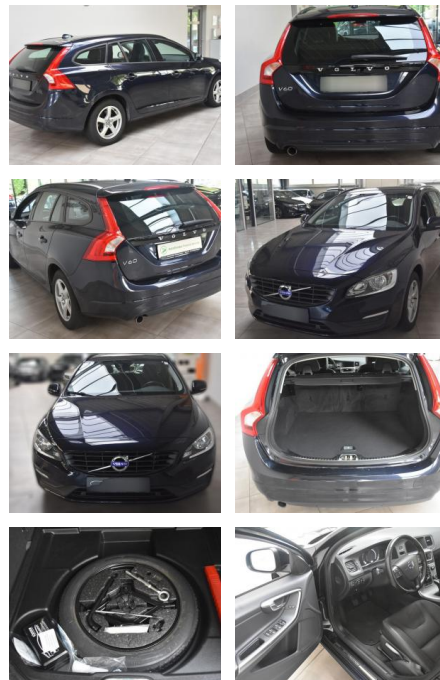

AH78-xO*3804Angebotsnr.:

Erstzulassung:	Kilometer:	Farbe:	Leistung:	Kraftstoffart:
25.02.2017	73.642	Diverse	110 kW / 150 PS	Diesel

PREIS
16.110 €

FINANZIERUNGSBEISPIEL

Laufzeit: 72 Monate Anzahlung: 25 %
Basis-Finanzierung:* Mtl. Rate:
Zielraten-Finanzierung:** **140 €**