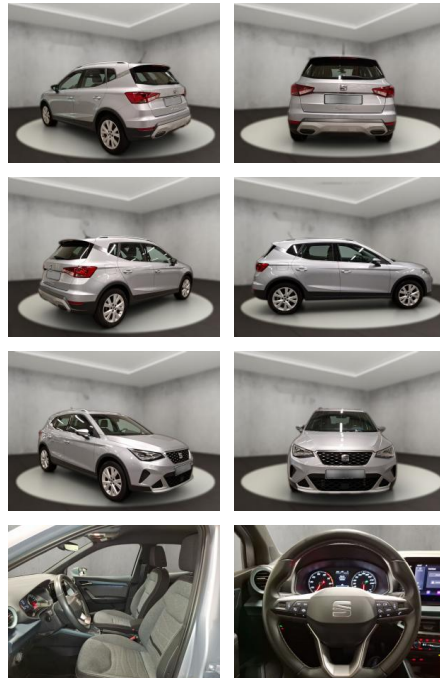

## Seat Arona Xperience 1.0 TSI 7-Gang DSG

AH54-11452 **Angebotsnr.:**

Erstzulassung:	Kilometer:	Farbe:	Leistung:	Kraftstoffart:
28.04.2022	21.422	Silber	81 kW / 110 PS	Benzin

**PREIS**  
**21.280 €**