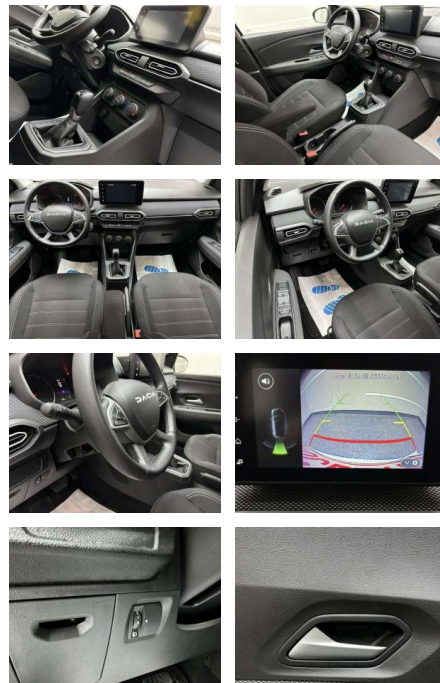

ME Automobile GmbH & Co. KG
Frankfurter Str. 75 - 64732 Bad König - Tel.: 0151 / 15790100

Ihr Ansprechpartner

Herr Emre Can Tekinöz
E-Mail: info@autohaus-odenwald.de
Telefon: 06063 1579

Dacia Sandero Expression "1

AC15-44

Angebotsnr.:

Erstzulassung:	Kilometer:	Farbe:	Leistung:	Kraftstoffart:
01.09.2023	37.000	Weiß	67 kW / 91 PS	Benzin

PREIS
16.120 €

FINANZIERUNGSBEISPIEL

Laufzeit: 72 Monate   Anzahlung: 25 %
Basis-Finanzierung:*   Mtl. Rate:
Zielraten-Finanzierung:** **140 €**

* Basisfinanzierung: Anzahlung: 4.030 Euro, Laufzeit: 72 Monate, Nettodarlehen: 12.090 Euro, Gesamtbetrag: 19.018 Euro, Zinssätze: 7.71% Sollz. (gebunden), 7.99% eff.
** Zielratenfinanzierung: Anzahlung: 4.030 Euro, Laufzeit: 72 Monate, Nettodarlehen: 12.090 Euro, Zielrate: 8.866 Euro, Gesamtbetrag: 19.469 Euro, Zinssätze: 7.71% Sollz. (gebunden), 7.99% eff.,

Vermittlung für:
Repräsentatives Beispiel gem. § 17 Abs. 4 PAngV. Diese Finanzierungsangebote sind Beispiele. Gerne ermitteln wir für Sie Ihr individuelles Angebot.

Ausstattung

Sicherheit

- Anti-Blockiersystem ABS

Multimedia

- Radio

Weiteres

- Herzlich willkommen bei der Autocenter Stolberg GmbH
- Ihrem kompetenten Partner für hochwertige Gebrauchtwagen! Bei uns finden Sie eine sorgfältig ausgewählte Auswahl an Fahrzeugen unterschiedlicher Marken und Modelle
- die alle gründlich geprüft und zu attraktiven Konditionen angeboten werden
  Ihr Fahrzeughandel aus der Städteregion Aachen seit 1990. Garantie bis zu 60 Monate gegen Aufpreis möglich
  Inzahlungnahme zum marktgerechten Preis
  Finanzierung zu TOP Konditionen

- Touchscreen-Farbdisplay (Media-Display)
  Automatische Fahrlichtschaltung /
  Lichtsensord Außenspiegel elektr. verstell- und heizbar
  Außenspiegel
  Wagenfarbe Bordcomputer Eco Mode (Fahrmoduswahl) Elektron.
  Stabilitäts-Programm (ESP)
  Fahrassistenten-System:
  Berganfahr-Assistent (HSA)
  Fahrassistenten-System: Notbrems-Assistent
  Fahrassistenten-System: Sicherheitssystem mit automatischem Notruf (ERA GLONASS / eCall)
  Fensterheber elektr. mit Impulsgeber links vorn
  Fensterheber elektrisch hinten
  Fensterheber elektrisch vorn
  Geschwindigkeits-Begrenzeranlage
  Geschwindigkeits-Regelanlage (Tempomat)
  Getriebe Automatik stufenlos - CVT
  Isofix-Aufnahmen für Kindersitz an Rücksitz
  Karosserie: 5-türig

- 0 Ltr. - 67 kW TCE KAT Nebelscheinwerfer
  Otto-Partikelfilter (GPF)
  Reifen-Reparaturset
  Reifendruck-Kontrollsystem
  Rücksitzbank (2.Reihe) geteilt
- klappbar (1/3-2/3) Schadstoffarm nach Abgasnorm Euro 6d
  Schaltpunktanzeige
  Scheinwerfer Eco-LED
  Seitenairbag vorn
  Servolenkung elektrisch
  Sitz vorn links höhenverstellbar
  Sitzbezug / Polsterung: Stoff Expression
  Start/Stop-Anlage
  Stoßfänger Wagenfarbe
  Tagfahrlicht LED
  Telefonhalter und USB-Anschluss
  Türgriffe außen Wagenfarbe
  Zentralverriegelung mit Fernbedienung
  Individuelle Finanzierung durch unsere Hausbank möglich
- Inzahlungnahmen möglich bzw. Finanzierung mit oder ohne Anzahlung möglich. Alle Angebote sind

STÄNDIG ÜBER 15.000 FAHRZEUGE IM BESTAND!