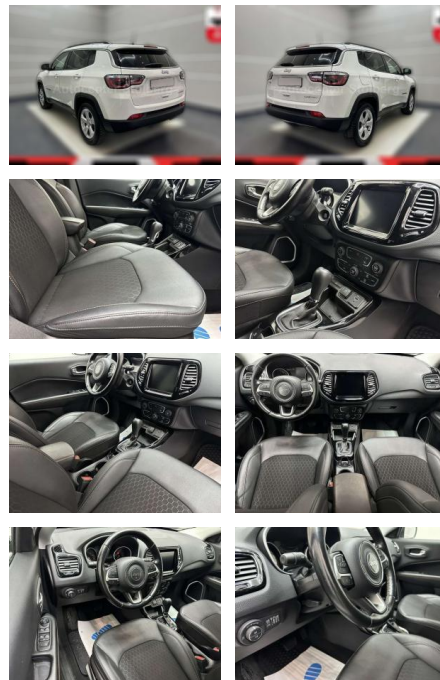

## Jeep Compass Limited FWD "1

AC15-20

Angebotsnr.:

<b>Erstzulassung:</b>	<b>Kilometer:</b>	<b>Farbe:</b>	<b>Leistung:</b>	<b>Kraftstoffart:</b>
01.02.2021	36.000	Weiß	110 kW / 150 PS	Benzin

**PREIS**  
**21.980 €**