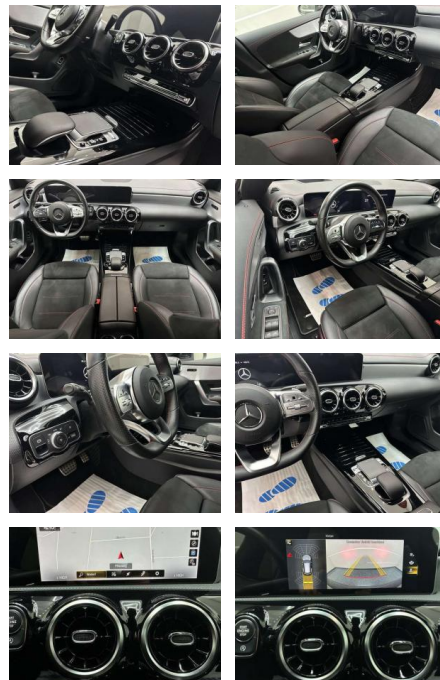

ME Automobile GmbH & Co. KG
Frankfurter Str. 75 - 64732 Bad König - Tel.: 0151 / 15790100

Ihr Ansprechpartner

Herr Emre Can Tekinöz
E-Mail: info@autohaus-odenwald.de
Telefon: 06063 1579

Mercedes-Benz CLA 180 AMG LINE "HEAD UP-NAVI"

AC15-49

Angebotsnr.:

Erstzulassung:	Kilometer:	Farbe:	Leistung:	Kraftstoffart:
01.04.2021	49.000	Schwarz	100 kW / 136 PS	Benzin

PREIS
29.200 €

FINANZIERUNGSBEISPIEL

Laufzeit: 72 Monate   Anzahlung: 25 %
Basis-Finanzierung:*   Mtl. Rate:
Zielraten-Finanzierung:** **253 €**

* Basisfinanzierung: Anzahlung: 7.300 Euro, Laufzeit: 72 Monate, Nettodarlehen: 21.900 Euro, Gesamtbetrag: 34.449 Euro, Zinssätze: 7.71% Sollz. (gebunden), 7.99% eff.
** Zielratenfinanzierung: Anzahlung: 7.300 Euro, Laufzeit: 72 Monate, Nettodarlehen: 21.900 Euro, Zielrate: 16.060 Euro, Gesamtbetrag: 35.266 Euro, Zinssätze: 7.71% Sollz. (gebunden), 7.99% eff.,

Vermittlung für:
Repräsentatives Beispiel gem. § 17 Abs. 4 PAngV. Diese Finanzierungsangebote sind Beispiele. Gerne ermitteln wir für Sie Ihr individuelles Angebot.

Ausstattung

Sicherheit

- Anti-Blockiersystem ABS

Multimedia

- Radio

Weiteres

- Herzlich willkommen bei der Autocenter Stolberg GmbH
- Ihrem kompetenten Partner für hochwertige Gebrauchtwagen! Bei uns finden Sie eine sorgfältig ausgewählte Auswahl an Fahrzeugen unterschiedlicher Marken und Modelle
- die alle gründlich geprüft und zu attraktiven Konditionen angeboten werden
  Ihr Fahrzeughandel aus der Städteregion Aachen seit 1990. Garantie bis zu 60 Monate gegen Aufpreis möglich
  Inzahlungnahme zum marktgerechten Preis
  Finanzierung zu TOP Konditionen

- elektr. verstellbar Media-Display
  Metallic-Lackierung Mittelkonsole vorn mit Rollo / Ablage Navigationssystem: Festplattennavigation Park-Paket
  Fahrassistenz-System: aktiver Park-Assistent Rückfahrkamera
  Reifen-Reparaturset (Tirefit)
  Scheinwerfer LED High Performance
  Seitenscheiben hinten und Heckscheibe abgedunkelt Service-System: MBUX
  Augmented Reality für Navigation
  Sitz-Komfort-Paket Sitzheizung vorn
  Smartphone integriert Spiegel-Paket
  Außenspiegel elektr. anklappbar
  Außen-/Innenspiegel mit
  Abblendautomatik Sprachbediensystem
  Erweiterte Funktionen (MBUX) Touchpad (Mittelkonsole) Vorrüstung car sharing
  Serienausstattung: Airbag Beifahrerseite abschaltbar Airbag Fahrer-/Beifahrerseite

- unten abgeflacht Lenkrad (Sport) mit Multifunktion Direktlenkung mit variabler Lenkkräft-Unterstützung
  Elektron. Stabilitäts-Programm (ESP)
  Fahrassistenz-System: Agility Select / Dynamic Select (Fahrmodusschalter)
  Fahrassistenz-System: aktiver Bremsassistent Fahrassistenz-System: aktiver Spurhalteassistent
  Fahrassistenz-System: Geschwindigkeitslimit-Assistent Fahrzeug Setup (Onlinedienste / Apps)
  Fahrzeug-Monitoring (Fahrzeugortungssystem) Fensterheber elektrisch vorn + hinten Getriebe 7-Gang - Doppelkupplungsgetriebe DCT
  Karosserie: 5-türig Keyless Go
  Startanlage Knieairbag Fahrerseite
  Kommunikationsmodul (LTE) Vorbereitung Mercedes me connect Kopf-Airbag-System (Windowbag) Kühlergrill Diamant-Optik

STÄNDIG ÜBER 15.000 FAHRZEUGE IM BESTAND!