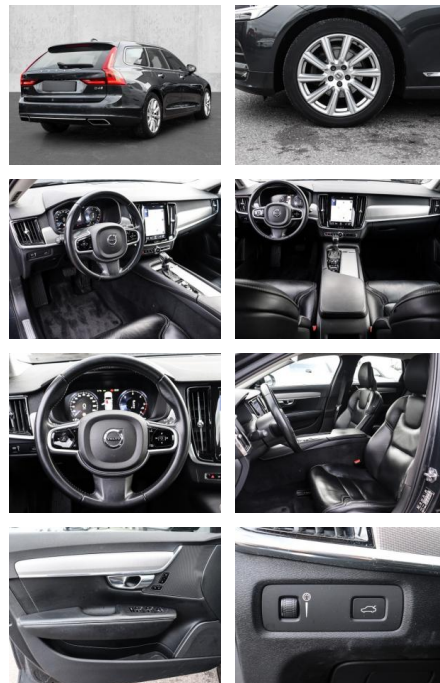

## Volvo V90 Kombi Inscription D4 DPF AHK Navi

MA05-3000-24 Angebotsnr.:

Erstzulassung:	Kilometer:	Farbe:	Leistung:	Kraftstoffart:
01.05.2018	126.997	Grau	140 kW / 190 PS	Diesel

**PREIS**  
**24.460 €**

**FINANZIERUNGSBEISPIEL**  
 Laufzeit: 72 Monate      Anzahlung: 25 %  
 Basis-Finanzierung:\*      Mtl. Rate:  
 Zielraten-Finanzierung:\*\* **212 €**