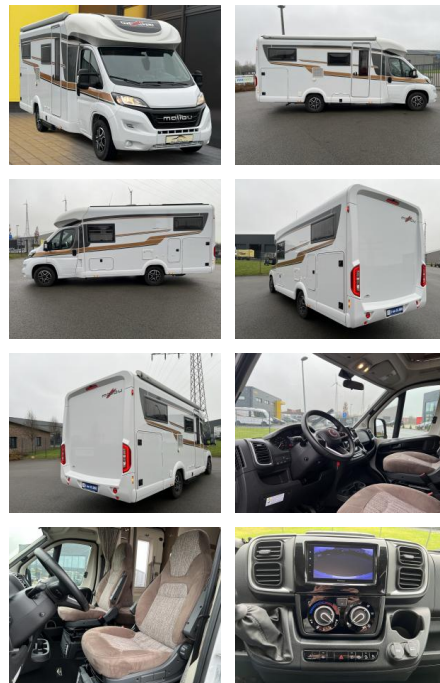

AB19-NB-MAL-44 gebotsnr.:

Erstzulassung:	Kilometer:	Farbe:	Leistung:	Kraftstoffart:
01.12.2022	29.000	Weiß	103 kW / 140 PS	Diesel

PREIS
81.740 €

FINANZIERUNGSBEISPIEL

Laufzeit: 72 Monate Anzahlung: 25 %
Basis-Finanzierung:* Mtl. Rate:
Zielraten-Finanzierung:** **709 €**