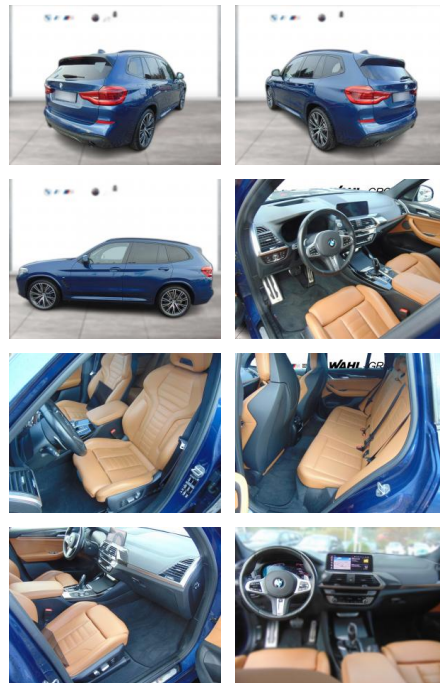

## BMW X3 xDrive30d M SPORT LC PROF HUD

WG04-245165 **Angebotsnr.:**

Erstzulassung:	Kilometer:	Farbe:	Leistung:	Kraftstoffart:
01.12.2019	84.800	Blau	195 kW / 265 PS	Diesel

**PREIS**  
**41.360 €**