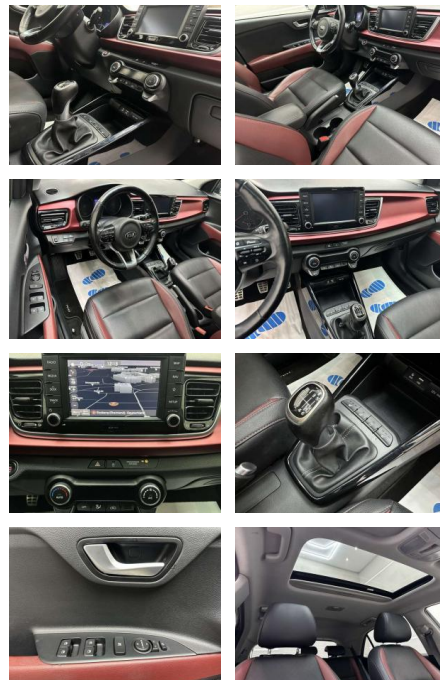

Ihr Ansprechpartner

Herr Murat Ergec

E-Mail: m.ergec@autohaus-odenwald.de

Telefon: 0151 15790100

ME Automobile GmbH & Co. KG
Frankfurter Str. 75 - 64732 Bad König - Tel.: 0151 / 15790100

Kia Rio Platinum Edition "1

AC15-48

Angebotsnr.:

Erstzulassung:	Kilometer:	Farbe:	Leistung:	Kraftstoffart:
01.07.2017	71.000	Schwarz	88 kW / 120 PS	Benzin

PREIS
13.750 €

FINANZIERUNGSBEISPIEL

Laufzeit: 72 Monate   Anzahlung: 25 %
Basis-Finanzierung:*   Mtl. Rate:
Zielraten-Finanzierung:** **119 €**

* Basisfinanzierung: Anzahlung: 3.438 Euro, Laufzeit: 72 Monate, Nettodarlehen: 10.313 Euro, Gesamtbetrag: 16.222 Euro, Zinssätze: 7.71% Sollz. (gebunden), 7.99% eff.
** Zielratenfinanzierung: Anzahlung: 3.438 Euro, Laufzeit: 72 Monate, Nettodarlehen: 10.313 Euro, Zielrate: 7.563 Euro, Gesamtbetrag: 16.607 Euro, Zinssätze: 7.71% Sollz. (gebunden), 7.99% eff.,

Vermittlung für:
Repräsentatives Beispiel gem. § 17 Abs. 4 PAngV. Diese Finanzierungsangebote sind Beispiele. Gerne ermitteln wir für Sie Ihr individuelles Angebot.

Ausstattung

Sicherheit

- Anti-Blockiersystem ABS

Multimedia

- Radio

Weiteres

- Herzlich willkommen bei der Autocenter Stolberg GmbH
- Ihrem kompetenten Partner für hochwertige Gebrauchtwagen! Bei uns finden Sie eine sorgfältig ausgewählte Auswahl an Fahrzeugen unterschiedlicher Marken und Modelle
- die alle gründlich geprüft und zu attraktiven Konditionen angeboten werden
  Ihr Fahrzeughandel aus der Städteregion Aachen seit 1990. Garantie bis zu 60 Monate gegen Aufpreis möglich
  Inzahlungnahme zum marktgerechten Preis
  Finanzierung zu TOP Konditionen

- beide Außenspiegel Wagenfarbe
  Blinkleuchte in Außenspiegel integriert
  Bordcomputer Bremsassistent
  Chromfassung Seitenfenster
  Drive-Assist-Paket Advanced Aktiv Matrix Display Geschwindigkeits-Regelanlage (Tempomat) Fahrassistenten-System: Autonomer Notbrems-Assistent
  Fahrassistenten-System: City-Notbremsfunktion
  Fahrassistenten-System: Spurhalteassistent (LDWS)
- Lane Departure Warning System)
  Einparkhilfe hinten Einschaltautomatik für Fahrlicht Elektron.
  Stabilitäts-Programm (ESP / ESC)
  Fahrassistenten-System: Berganfahr-Assistent
  Fahrassistenten-System: Notbrems-Assistent
  Fensterheber elektrisch hinten
  Fensterheber elektrisch vorn

- VSM) Getriebe 6-Gang Getränkehalter
  Gurtstraffer (vorn) Heckleuchten LED
  Heckscheibenwischer Innenspiegel mit Abblendautomatik Isofix-Aufnahmen für Kindersitz Karosserie: 5-türig
  Klimaautomatik Kopf-Airbag-System
  Kühlergrill mit Chromrahmen
  Kühlergrill verchromt Laderaumabdeckung
  Lenkrad (Leder) Lenkrad heizbar
  Lenksäule (Lenkrad)
  höhen-/längsverstellbar LM-Felgen
  Metallic-Lackierung Mittelarmlehne vorn
  Motor 1
- 0 Ltr. - 88 kW TGD I Multifunktion für Lenkrad Nebelscheinwerfer
  Nebelschlussleuchte LED Pedale Aluminium
  Reifen-Reparaturset
  Reifendruck-Kontrollsystem
  Rückfahrkamera Rücksitzlehne
  geteilt/klappbar Schadstoffarm nach Abgasnorm Euro 6 Schalt-/Wählhebelgriff

STÄNDIG ÜBER 15.000 FAHRZEUGE IM BESTAND!