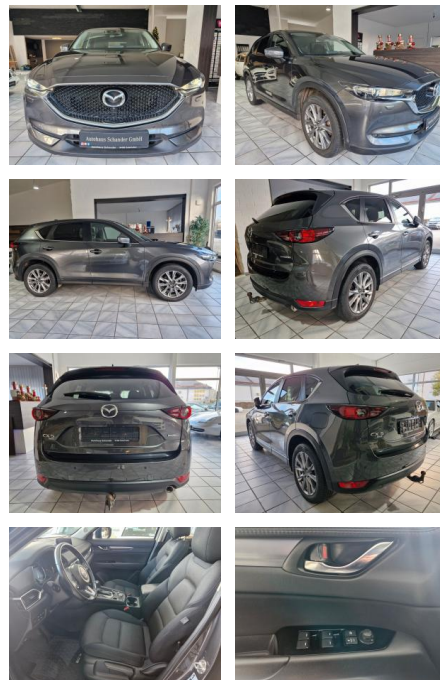

## Mazda CX-5 Ad'vantage

SO02-35-170684 Angebotsnr.:

Erstzulassung:	Kilometer:	Farbe:	Leistung:	Kraftstoffart:	Verbr. komb.	CO2-Emission	CO2-Klasse (WLTP)
26.05.2021	91.670	Diverse	135 kW / 184 PS	Diesel	5,5 l/100km	145 g/km	