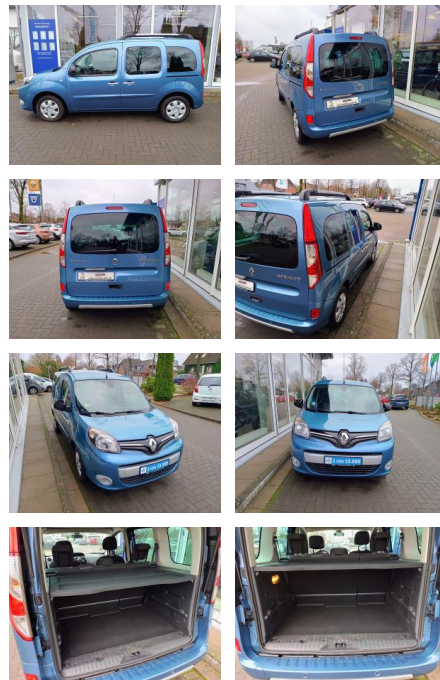

ME Automobile GmbH & Co. KG
Frankfurter Str. 75 - 64732 Bad König - Tel.: 0151 / 15790100

Ihr Ansprechpartner

Herr Murat Ergec
E-Mail: m.ergec@autohaus-odenwald.de
Telefon: 0151 15790100

Renault Kangoo 1.2 TCe Intens ENERGY GJR SHZ Kli...

KJ00-KCJ2412 Angebot Nr.: 166561

Erstzulassung:	Kilometer:	Farbe:	Leistung:	Kraftstoffart:
28.02.2018	63.000	Blau	84 kW / 114 PS	Benzin

PREIS
16.850 €

FINANZIERUNGSBEISPIEL
Laufzeit: 72 Monate Anzahlung: 25 %
Basis-Finanzierung:* Mtl. Rate:
Zielraten-Finanzierung:** **146 €**