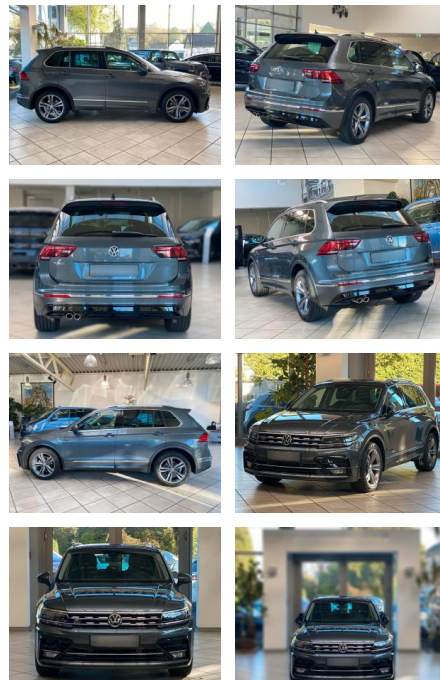

LA05-20-32836Angebotsnr.:

| | | | | |
|-----------------------|-------------------|---------------|------------------|-----------------------|
| Erstzulassung: | Kilometer: | Farbe: | Leistung: | Kraftstoffart: |
| 28.03.2019 | 66.360 | Diverse | 110 kW / 150 PS | Benzin |