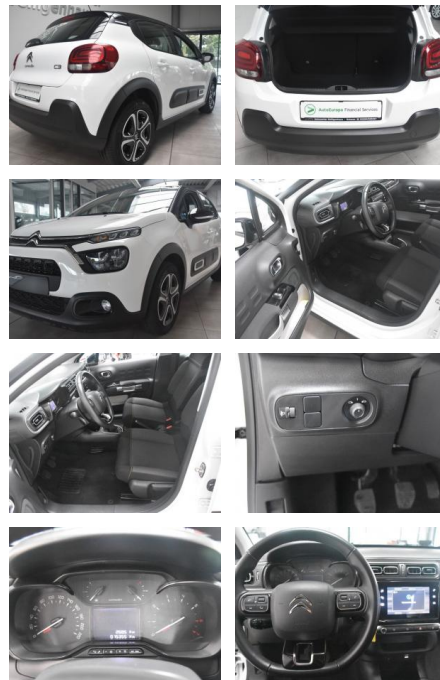

## Citroën C3 Shine Tempo Klimaautom Apple Android

AH78-4066

Angebotsnr.:

Erstzulassung:	Kilometer:	Farbe:	Leistung:	Kraftstoffart:
25.03.2022	15.355	Diverse	60 kW / 82 PS	Benzin

PREIS  
**14.360 €**