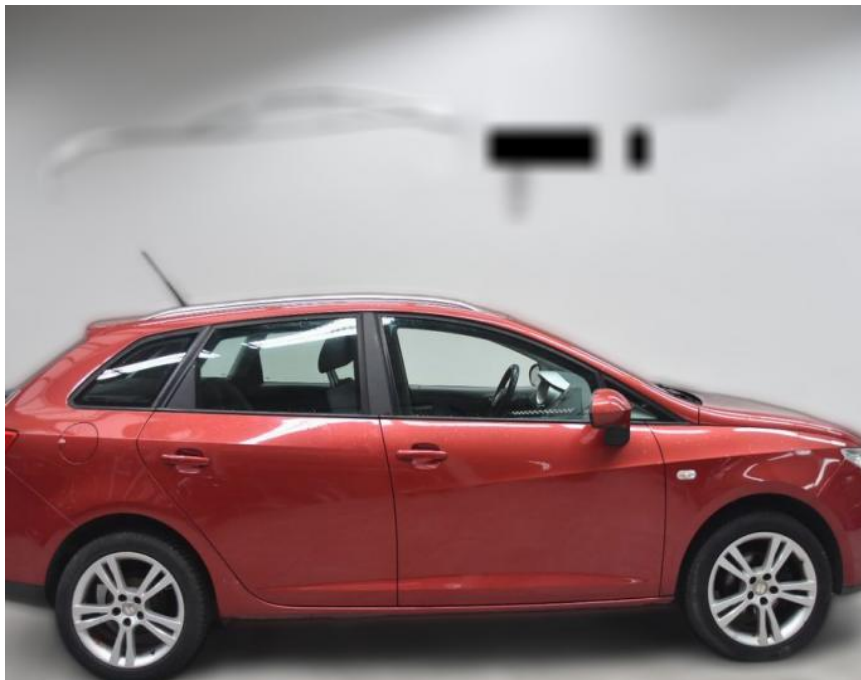

ME Automobile GmbH & Co. KG
Frankfurter Str. 75 - 64732 Bad König - Tel.: 0151 / 15790100

Ihr Ansprechpartner

Herr Murat Ergec
E-Mail: m.ergec@autohaus-odenwald.de
Telefon: 0151 15790100

Seat Ibiza ST Style Tempo Alu Allwetter

AH78-4051

Angebotsnr.:

Erstzulassung:	Kilometer:	Farbe:	Leistung:	Kraftstoffart:
25.09.2010	138.577	Diverse	51 kW / 69 PS	Benzin

PREIS
5.200 €

FINANZIERUNGSBEISPIEL

Laufzeit: 72 Monate   Anzahlung: 25 %
Basis-Finanzierung:*   Mtl. Rate:
Zielraten-Finanzierung:**   Mtl. **45 €**

* Basisfinanzierung: Anzahlung: 1.300 Euro, Laufzeit: 72 Monate, Nettodarlehen: 3.900 Euro, Gesamtbetrag: 6.135 Euro, Zinssätze: 7.71% Sollz. (gebunden), 7.99% eff.
** Zielratenfinanzierung: Anzahlung: 1.300 Euro, Laufzeit: 72 Monate, Nettodarlehen: 3.900 Euro, Zielrate: 2.860 Euro, Gesamtbetrag: 6.280 Euro, Zinssätze: 7.71% Sollz. (gebunden), 7.99% eff.,

Vermittlung für:
Repräsentatives Beispiel gem. § 17 Abs. 4 PAngV. Diese Finanzierungsangebote sind Beispiele. Gerne ermitteln wir für Sie Ihr individuelles Angebot.

Ausstattung

Sicherheit

- Reifendruckkontrollsystem

Weiteres

- * **2.Hand**
- **Scheckheft**
- **letzte Wartung am 15.04.2023 bei KM 127539**
- **Sonderausstattung:**
- Klimaautomatik
- LM-Felgen 7x16 (Fabula)
- Metallic-Lackierung
- ***Weitere Ausstattung:**
- 3-Punkt-Sicherheitsgurt hinten mitte
- Ablagefach an Vordersitzlehnen
- Airbag Beifahrerseite abschaltbar
- Airbag Fahrer-/Beifahrerseite
- Antriebs-Schlupfregelung (ASR)
- Außenspiegel elektr. anklappbar
- Außenspiegel konvex
- links
- Außenspiegel und Türgriffe außen in

- Außentemperaturanzeige
- Bordcomputer
- Dachreling silber
- Doppelscheinwerfer
- Elektron. Differentialsperre (EDS)
- Fahrassistenz-System:
- Berganfahr-Assistent (Hill-Holder)
- Fensterheber elektrisch vorn + hinten mit Komfortschaltung
- Gepäckraumabdeckung / Rollo
- Innenraumfilter: Staub- und Pollenfilter
- Isofix-Aufnahmen für Kindersitz
- Karosserie: 5-türig
- Kopfstützen hinten (3-fach)
- Kopfstützen vorn verstellbar
- Kühlergrill mit Chromrand
- Lenkrad (Sport/Leder)
- Lenksäule (Lenkrad) verstellbar
- Motor 1
- 2 Ltr. - 51 kW 12V
- Raucher-Paket

- Reifen-Reparaturset
- Reifenkontroll-Anzeige
- Rücksitz geteilt
- Schadstoffarm nach Abgasnorm Euro 5
- Seitenairbag
- Sitz vorn links höhenverstellbar
- Sitz vorn rechts höhenverstellbar
- Steckdose (12V-Anschluss) in Mittelkonsole
- **Stoßfänger lackiert* Neben**

STÄNDIG ÜBER 15.000 FAHRZEUGE IM BESTAND!