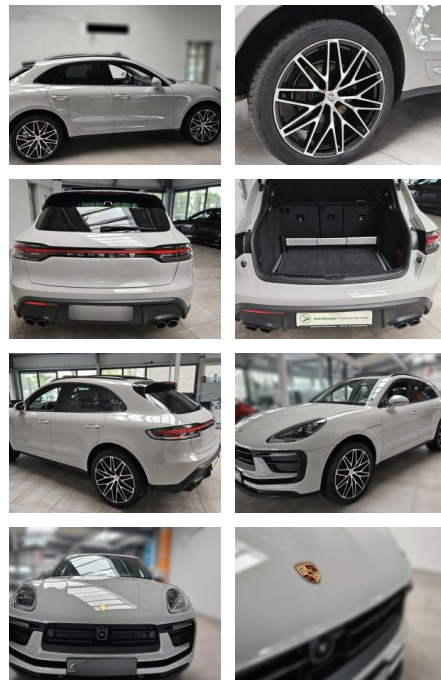

AH78-*xs4056 Angebotsnr.:

Erstzulassung:	Kilometer:	Farbe:	Leistung:	Kraftstoffart:
25.08.2023	19.559	Diverse	195 kW / 265 PS	Benzin

PREIS
76.270 €

FINANZIERUNGSBEISPIEL

Laufzeit: 72 Monate Anzahlung: 25 %
Basis-Finanzierung:* Mtl. Rate:
Zielraten-Finanzierung:** **662 €**