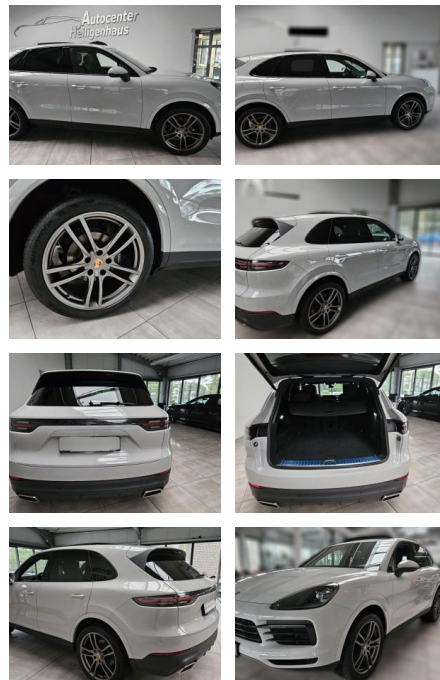

## Porsche Cayenne Volleder Kamera Panorama 21

AH78-4057

Angebotsnr.:

Erstzulassung:	Kilometer:	Farbe:	Leistung:	Kraftstoffart:
25.03.2023	29.725	Diverse	250 kW / 340 PS	Benzin

**PREIS**  
**86.570 €**