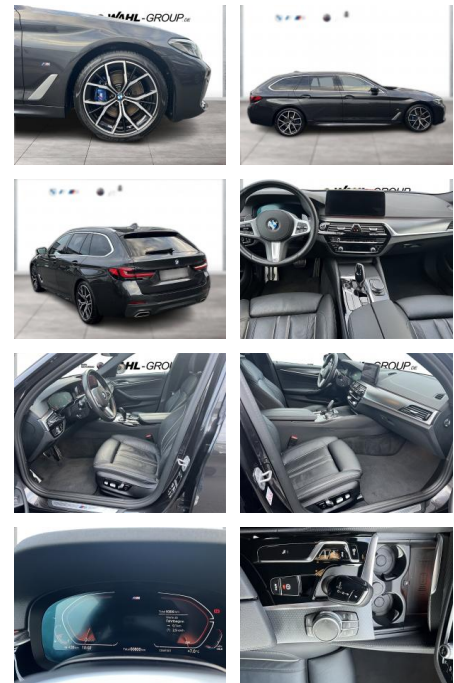

WG09-228273 Angebotsnr.:

BMW WAHL-GROUP.DE

BMW PREMIUM SELECTION.
GEBRAUCHTE AUTOMOBILE.

Erstzulassung:	Kilometer:	Farbe:	Leistung:	Kraftstoffart:
01.06.2021	60.798	Grau	185 kW / 252 PS	Benzin

PREIS
40.430 €