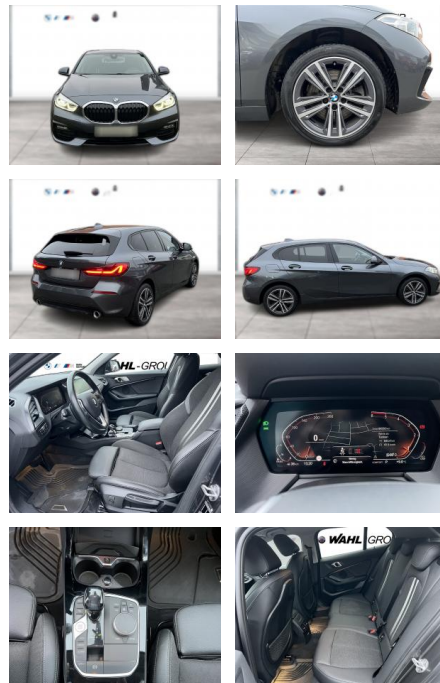

ME Automobile GmbH & Co. KG
Frankfurter Str. 75 - 64732 Bad König - Tel.: 0151 / 15790100

Ihr Ansprechpartner

Herr Emre Can Tekinöz
E-Mail: info@autohaus-odenwald.de
Telefon: 06063 1579

BMW 120d xDrive Sport Line HeadUp LED Navi

WG09-220396 Angebotsnr.:

Erstzulassung:	Kilometer:	Farbe:	Leistung:	Kraftstoffart:
01.07.2020	84.548	Grau	140 kW / 190 PS	Diesel

PREIS
30.130 €

FINANZIERUNGSBEISPIEL

Laufzeit: 72 Monate   Anzahlung: 25 %
Basis-Finanzierung:*   Mtl. Rate:
Zielraten-Finanzierung:**   **261 €**

* Basisfinanzierung: Anzahlung: 7.533 Euro, Laufzeit: 72 Monate, Nettodarlehen: 22.598 Euro, Gesamtbetrag: 35.547 Euro, Zinssätze: 7.71% Sollz. (gebunden), 7.99% eff.
** Zielratenfinanzierung: Anzahlung: 7.533 Euro, Laufzeit: 72 Monate, Nettodarlehen: 22.598 Euro, Zielrate: 16.572 Euro, Gesamtbetrag: 36.390 Euro, Zinssätze: 7.71% Sollz. (gebunden), 7.99% eff.,

Vermittlung für:
Repräsentatives Beispiel gem. § 17 Abs. 4 PAngV. Diese Finanzierungsangebote sind Beispiele. Gerne ermitteln wir für Sie Ihr individuelles Angebot.

Ausstattung

Sicherheit

- PDC Park Distance Control hinten
- Anti-Blockiersystem ABS
- Antischlupfregelung ASC+T
- elektronische Stabilitätskontrolle (ESP / DSP)
- Servolenkung
- Regensensor
- Wegfahrsperre
- Kindersitzbefestigung
- Allrad
- PDC Park Distance Control vorne

Multimedia

- Radio
- Navigation mit Bildschirm
- MP3 Anschluss
- Head UP Display
- Bluetooth

Komfort

- Zentralverriegelung
- Bordcomputer

Interieur

- Multifunktionslenkrad
- Sportsitze
- el. Fensterheber
- Sitzheizung

Exterieur

- Leichtmetallfelgen
- metallic
- Nebelscheinwerfer

Umwelt

- Partikelfilter

Weiteres

- Diesel
- Lichtsensor

- elektrische Aussenspiegel
- Start Stop Automatik
- Nichtraucher
- Sportpaket
- Ablagenpaket
- ABS
- Active Guard Plus
- Aktiver Fußgängerschutz
- Alarmanlage
- Armauflage vorne
- Außen-/Innenspiegel mit Abblendautomatik
- Außenausstattung: Shadow-Line Hochglanz
- Außenspiegel elektr. anklappbar
- Ausstattungs-Paket: Connected Professional
- Auto Start/Stop Funktion
- Automatic Getriebe Steptronic
- Beifahrerairbag
- Beifahrerairbag-Deaktivierung
- Bluetooth

STÄNDIG ÜBER 15.000 FAHRZEUGE IM BESTAND!