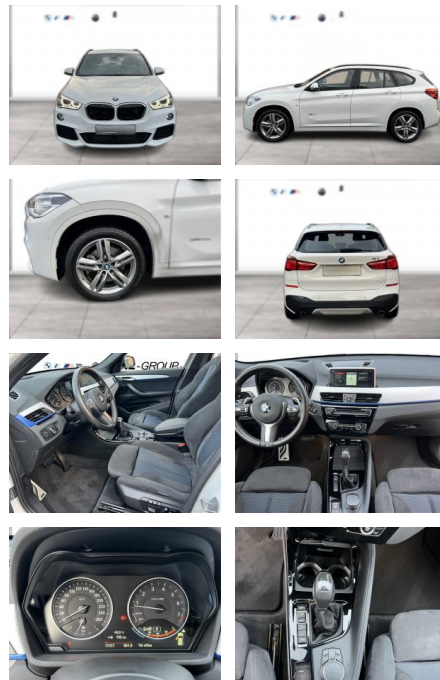

WG09-172585 Angebotsnr.:

Erstzulassung:	Kilometer:	Farbe:	Leistung:	Kraftstoffart:
01.03.2018	17.315	Weiß	141 kW / 192 PS	Benzin

PREIS
31.160 €

FINANZIERUNGSBEISPIEL
Laufzeit: 72 Monate Anzahlung: 25 %
Basis-Finanzierung:* Mtl. Rate:
Zielraten-Finanzierung:** **270 €**

Multimedia

- Radio
- CD Radio
- el. Sitzverstellung
- Navigation mit Bildschirm
- MP3 Anschluss
- Head UP Display
- Bluetooth

Komfort

- Zentralverriegelung
- Bordcomputer

Interieur

- Multifunktionslenkrad
- Sportsitze
- el. Fensterheber
- Sitzheizung