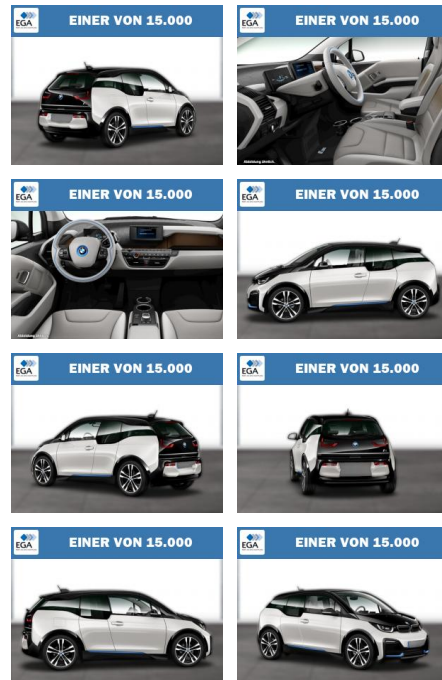

WG08-236373 Angebotsnr.:

| Erstzulassung: | Kilometer: | Farbe: | Leistung: | Kraftstoffart: |
|----------------|------------|--------|-----------------|----------------|
| 01.08.2022 | 24.238 | Blau | 135 kW / 184 PS | Elektro |