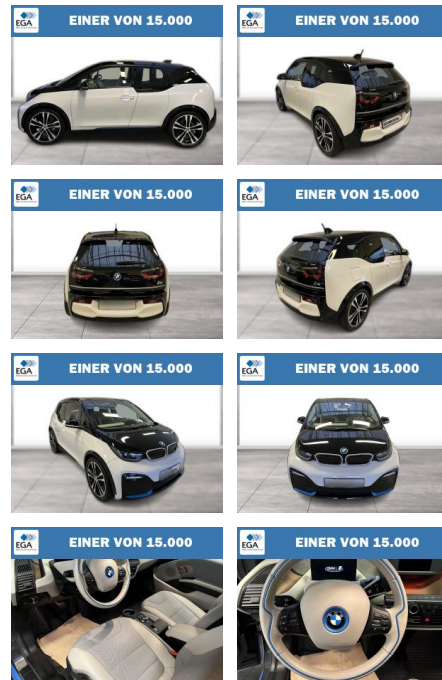

WG08-236374 Angebotsnr.:

Erstzulassung:	Kilometer:	Farbe:	Leistung:	Kraftstoffart:
01.09.2022	45.744	Blau	135 kW / 184 PS	Elektro

PREIS	FINANZIERUNGSBEISPIEL	
22.920 €	Laufzeit: 72 Monate	Anzahlung: 25 %
	Basis-Finanzierung:**	Mtl. Rate:
	Zielraten-Finanzierung:**	199 €