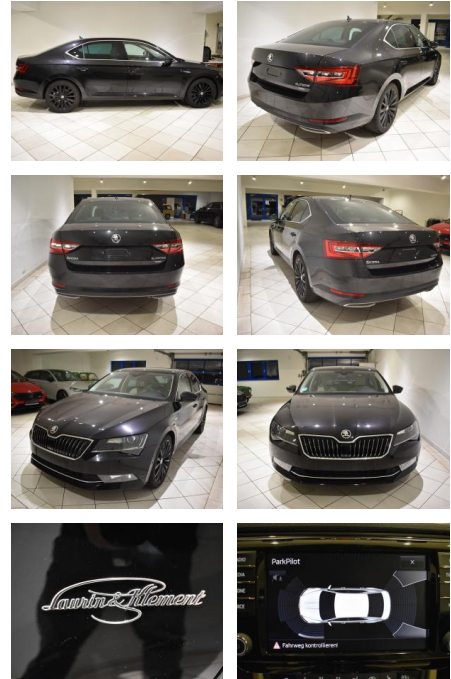

AH44-ATS 805Angebotsnr.:

Erstzulassung:	Kilometer:	Farbe:	Leistung:	Kraftstoffart:
08.03.2017	163.501	Schwarz	140 kW / 190 PS	Diesel

PREIS
17.880 €

FINANZIERUNGSBEISPIEL

Laufzeit: 72 Monate Anzahlung: 25 %
 Basis-Finanzierung:* Mtl. Rate:
 Zielraten-Finanzierung:** Mtl. Rate: **155 €**