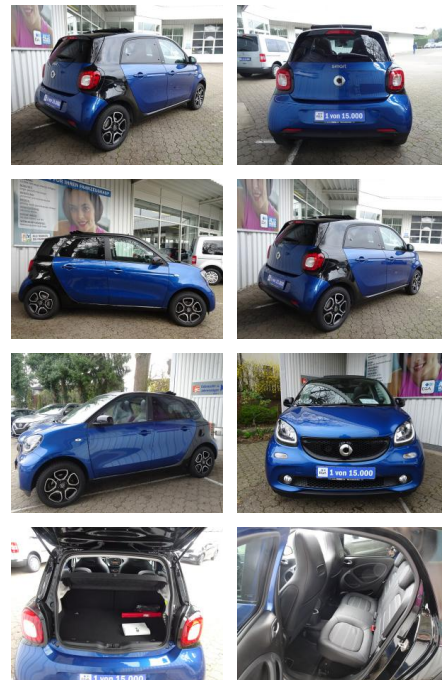

Ihr Ansprechpartner

Herr Emre Can Tekinöz
E-Mail: info@autohaus-odenwald.de
Telefon: 06063 1579

ME Automobile GmbH & Co. KG
Frankfurter Str. 75 - 64732 Bad König - Tel.: 0151 / 15790100

Smart ForFour twinamic FALTDACH*PRIME*LEDER*LED*...

FL00-H6295H2Angebotsnr.:

Erstzulassung:	Kilometer:	Farbe:	Leistung:	Kraftstoffart:
01.02.2018	17.560	Blau	52 kW / 71 PS	Benzin

PREIS
16.480 €

FINANZIERUNGSBEISPIEL
Laufzeit: 72 Monate Anzahlung: 25 %
Basis-Finanzierung:* Mtl. Rate:
Zielraten-Finanzierung:** **143 €**

Vermittlung für:
Repräsentatives Beispiel gem. § 17 Abs. 4 PAngV. Diese Finanzierungsangebote sind Beispiele. Gerne ermitteln wir für Sie Ihr individuelles Angebot.

Ausstattung

Besonderheiten

- twinamic
- Cool & Audio-Paket
- Faltdach
- LED & Sensor-Paket
- Komfort-Paket
- Dunkel getöntes Glas (wärmedämmend)
- Ganzjahresreifen
- Ambientebeleuchtung
- 15 Zoll Leichtmetallräder im 5-Doppelspeichen-Design in
- Klimatisierungsautomatik
- Sitzheizung
- Polsterung in Leder schwarz mit Ziernähten in grau
- Einparkhilfe hinten
- Ausstattung PRIME