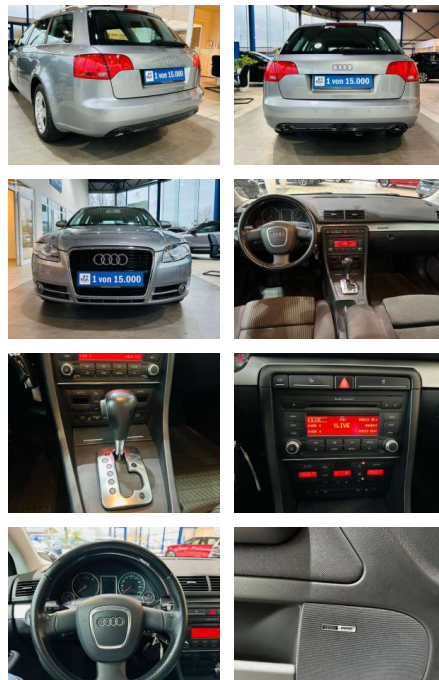

## Audi A4 3.0 V6 TDI quattro nur **GEWERBE** /

AV01-010011-35 **Angebotsnr.:**

Erstzulassung:	Kilometer:	Farbe:	Leistung:	Kraftstoffart:
01.06.2007	119.900	grau	171 kW / 232 PS	Diesel

**PREIS**  
**11.590 €**