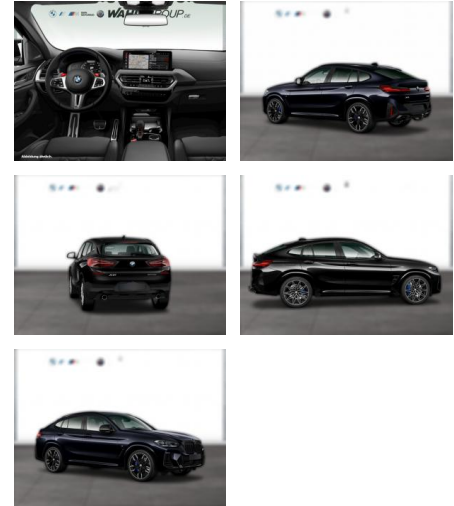

WG04-242807 Angebotsnr.:

Erstzulassung:	Kilometer:	Farbe:	Leistung:	Kraftstoffart:
01.05.2023	87.800	Schwarz	375 kW / 510 PS	Benzin

PREIS	FINANZIERUNGSBEISPIEL	
65.150 €	Laufzeit: 72 Monate	Anzahlung: 25 %
	Basis-Finanzierung:**	Mtl. Rate:
	Zielraten-Finanzierung:**	565 €