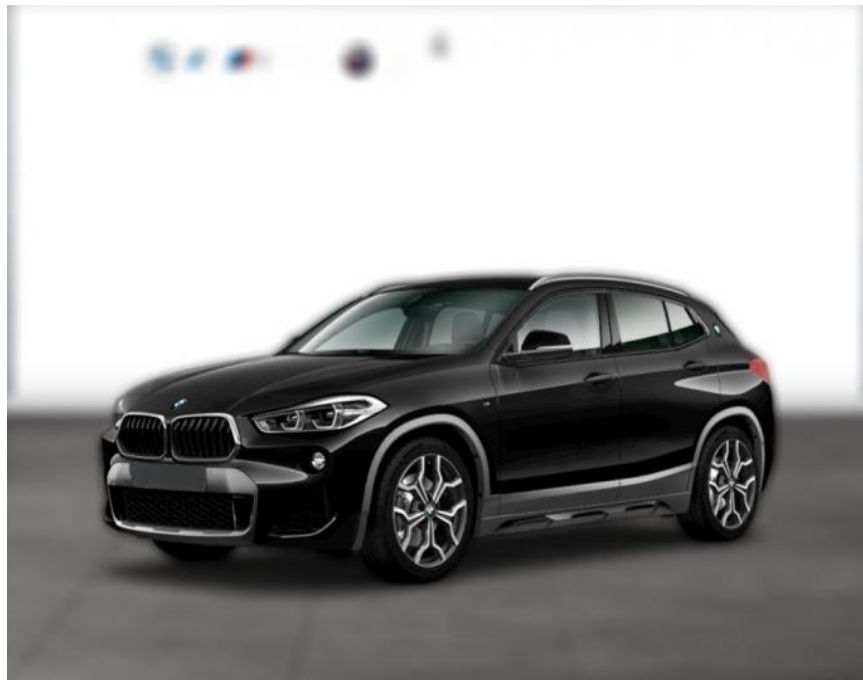

WG03-197445 Angebotsnr.:

Erstzulassung:	Kilometer:	Farbe:	Leistung:	Kraftstoffart:
01.05.2018	84.000	Schwarz	141 kW / 192 PS	Benzin

PREIS
27.040 €

FINANZIERUNGSBEISPIEL
 Laufzeit: 72 Monate Anzahlung: 25 %
 Basis-Finanzierung:* Mtl. Rate:
 Zielraten-Finanzierung:** **235 €**