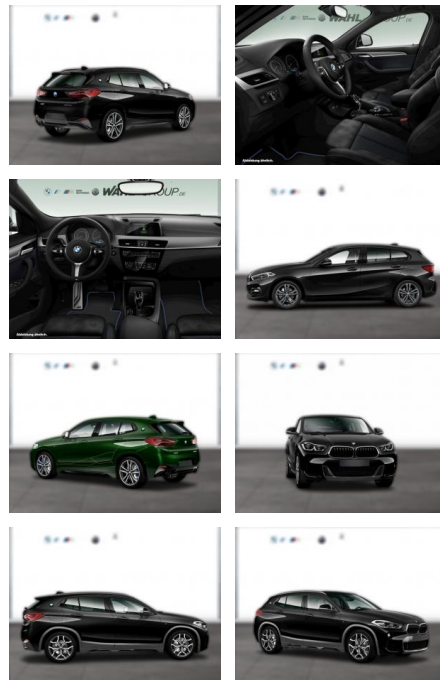

WG03-197445 Angebotsnr.:

Erstzulassung:	Kilometer:	Farbe:	Leistung:	Kraftstoffart:
01.05.2018	84.000	Schwarz	141 kW / 192 PS	Benzin

PREIS
27.040 €

FINANZIERUNGSBEISPIEL
 Laufzeit: 72 Monate Anzahlung: 25 %
 Basis-Finanzierung:* Mtl. Rate:
 Zielraten-Finanzierung:** **235 €**