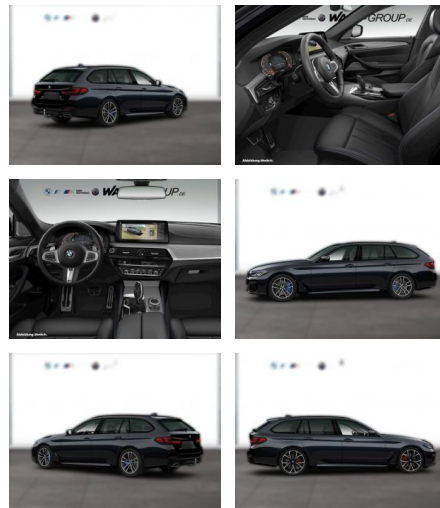

WG05-248943 Angebotsnr.:

| Erstzulassung: | Kilometer: | Farbe: | Leistung: | Kraftstoffart: |
|----------------|------------|---------|-----------------|----------------|
| 01.06.2023 | 33.500 | Schwarz | 250 kW / 340 PS | Diesel |

Exterieur

- Leichtmetallfelgen
- metallic
- Schiebedach
- Nebelscheinwerfer
- Dachreling

Umwelt

- Partikelfilter

Weiteres

- Sportfahrwerk
- Diesel
- Lichtsensor
- Panoramadach
- elektrische Aussenspiegel
- Start Stop Automatik
- Nichtraucher
- Sportpaket
- 20" M LMR Y-Speiche 846 M Bicolor Jetblack / MB und NLE
- ABS
- Active Guard
- Airbag Fahrer/Beifahrer
- Aktiver Fussgängerschutz
- Alarmanlage mit Fernbedienung
- Alufelgen
- Ambientes Licht
- Armauflage vorn
- Außenausstattung: Shadow-Line Hochglanz (erweiterter Umfang)