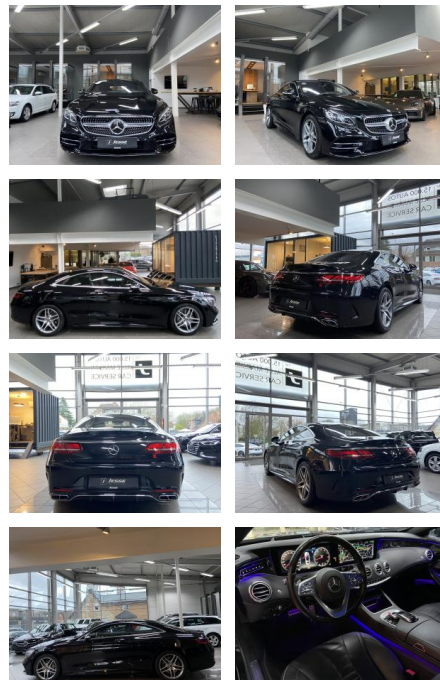

AJ02-MD2412-16 Gebotsnr.:

Erstzulassung:	Kilometer:	Farbe:	Leistung:	Kraftstoffart:
26.04.2018	74.990	Obsidianschwarz	345 kW / 469 PS	Benzin

PREIS
82.770 €

FINANZIERUNGSBEISPIEL

Laufzeit: 72 Monate Anzahlung: 25 %
Basis-Finanzierung:* Mtl. Rate:
Zielraten-Finanzierung:** **718 €**