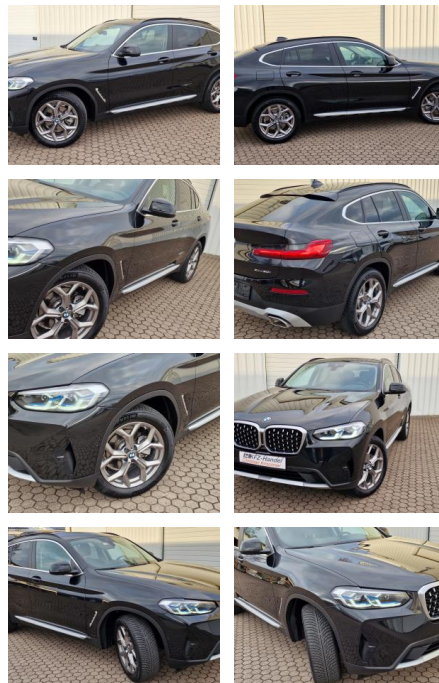

KK00-24-50742**Angebotsnr.:**

Facelift mit Laserlicht

Live Cockpit Prof. ***HUD**

Erstzulassung:	Kilometer:	Farbe:	Leistung:	Kraftstoffart:
25.01.2022	45.016	Schwarz	135 kW / 184 PS	Benzin

PREIS
45.120 €

FINANZIERUNGSBEISPIEL